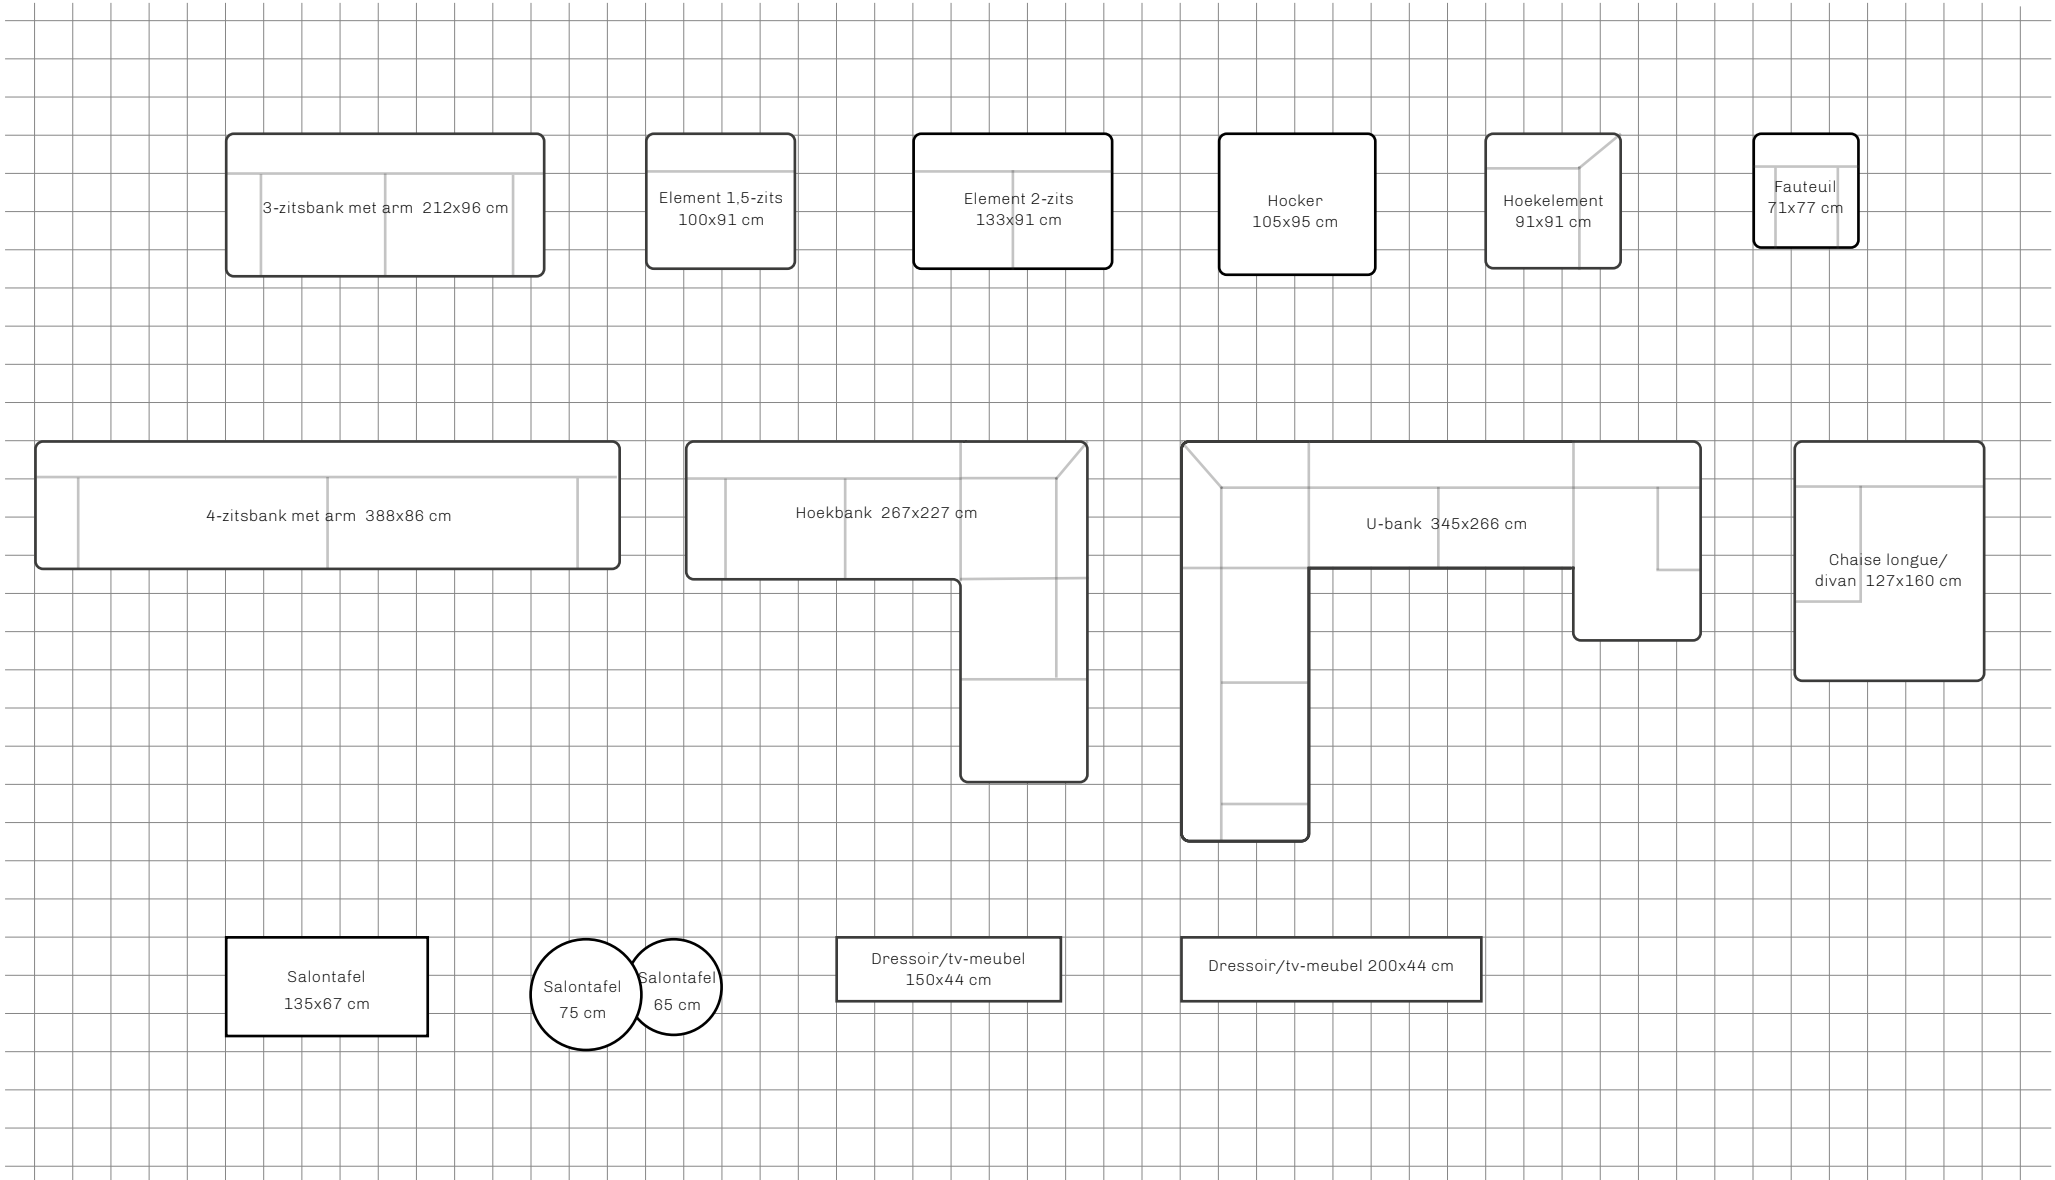

# Kamerindeling

Schaal 1:50  
1 cm op papier =  
50 cm op ware grootte

My favourites:

.....  
.....  
.....